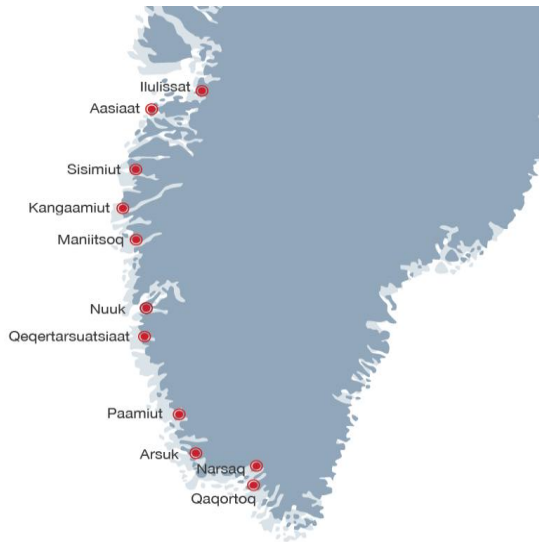

Sarfaq Ittuk 2014

ARCTIC UMI AQ LINE

January 2 - 7 2014

		Arrival	Departure
Nuuk	Thursday		09:00
Qeqertarsuaat		16:30	16:45
Paamiut		23:30	24:00
Arsuk	Friday	06:45	07:00
Qaqortoq		15:30	19:30
Narsaq		21:30	22:00
Arsuk	Saturday	07:00	07:15
Paamiut		14:00	14:30
Qeqertarsuaat		22:15	22:30
Nuuk	Sunday	07:00	10:00
Maniitsoq		19:00	19:30
Kangaamiut		22:45	23:00
Sisimiut	Monday	07:00	11:00
Kangaamiut		17:45	18:00
Maniitsoq		21:30	22:30
Nuuk	Tuesday	07:30	

January 2 - 7 2015

		Arrival	Departure
Nuuk	Friday		09:00
Qeqertarsuaat		16:30	16:45
Paamiut		23:30	24:00
Arsuk	Saturday	06:45	07:00
Qaqortoq		15:30	19:30
Narsaq		21:30	22:00
Arsuk	Sunday	07:00	07:15
Paamiut		14:00	14:30
Qeqertarsuaat		22:15	22:30
Nuuk	Monday	07:00	10:00
Maniitsoq		19:00	19:30
Kangaamiut		23:00	23:15
Sisimiut	Tuesday	07:00	11:00
Kangaamiut		17:45	18:00
Maniitsoq		21:30	22:30
Nuuk	Wednesday	07:30	